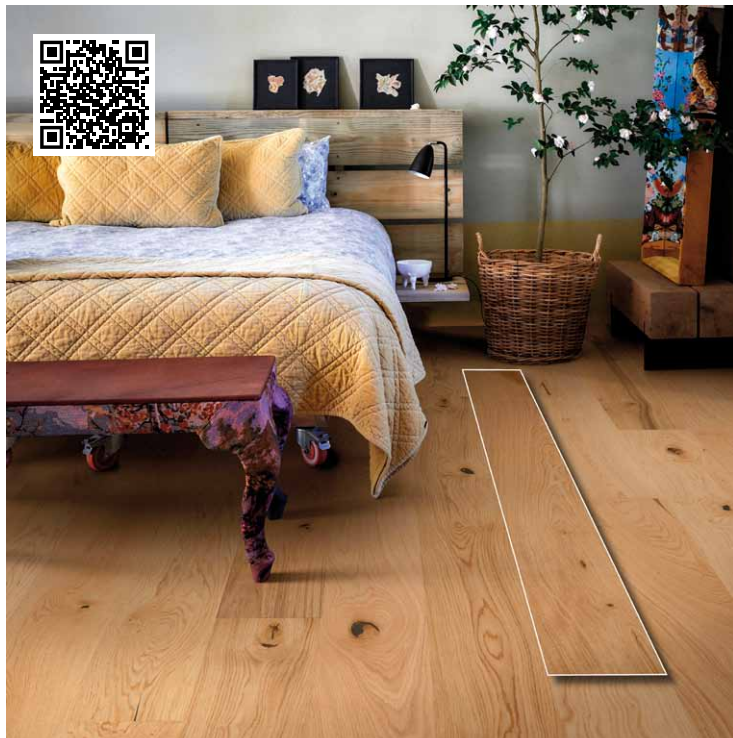

4 DEKORY V MATNÉM LAKU

Kährs
QUALITY IN WOOD SINCE 1857

DŘEVĚNÉ PODLAHY

www.kpp.cz

DUB ERVE
trojlamela

Původní cena 1 452 Kč
AKČNÍ cena 1 071 Kč

DUB LECCO
trojlamela

Původní cena 1 500 Kč
AKČNÍ cena 1 156 Kč