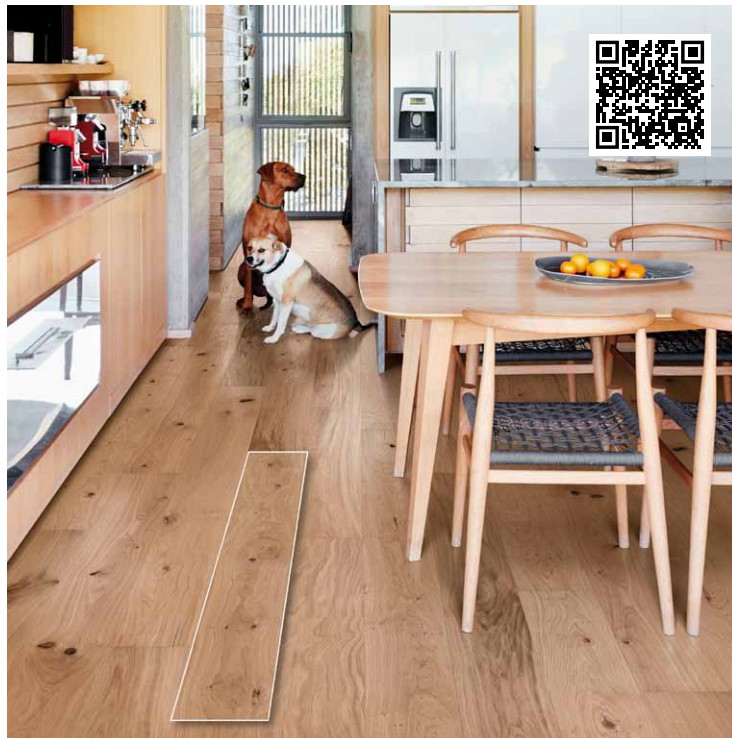

4 DEKORY V MATNÉM LAKU

Kährs
QUALITY IN WOOD SINCE 1857

DŘEVĚNÉ PODLAHY

www.kpp.cz

DUB ERVE
trojlamela

Původní cena 1 452 Kč
AKČNÍ cena 1 071 Kč

DUB LECCO
trojlamela

Původní cena 1 500 Kč
AKČNÍ cena 1 156 Kč