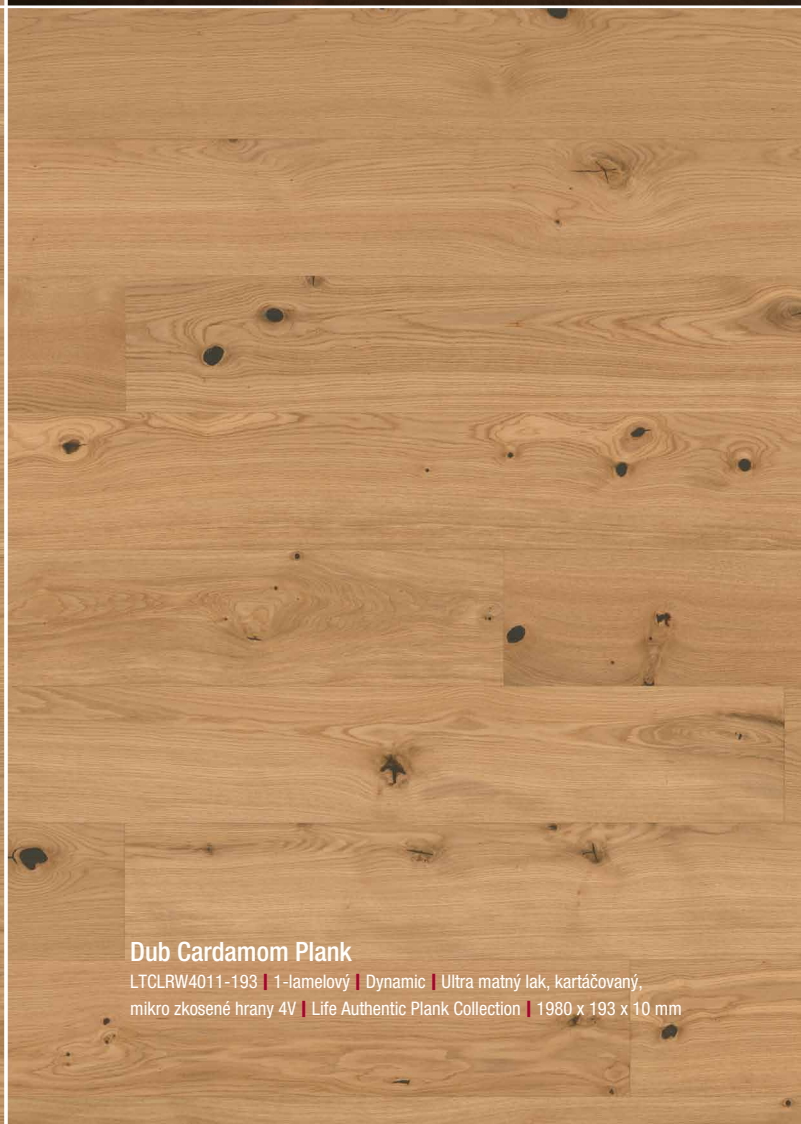

Dub Cardamom Plank

LTCLR4011-193 | 1-lamelový | Dynamic | Ultra matný lak, kartáčovaný,
mikro zkosené hrany 4V | Life Authentic Plank Collection | 1980 x 193 x 10 mm