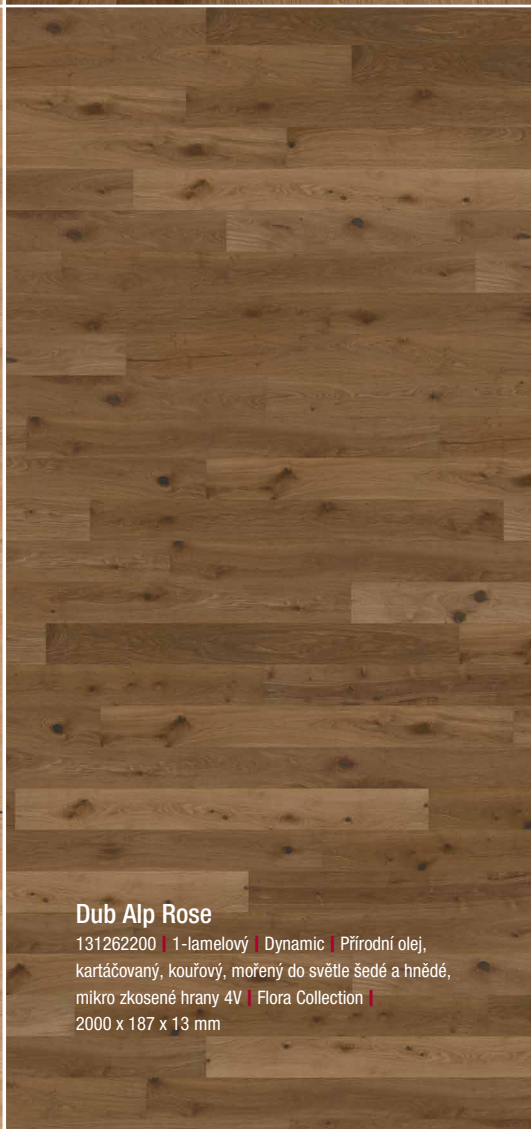

Dub Gentian

131249220 | 1-lamelový | Dynamic | Matný lak,
kartáčovaný, mořený lehce do bíla, mikro zkosené hrany 4V |
Flora Collection | 2266 x 187 x 13 mm

Dub Alp Rose

131262200 | 1-lamelový | Dynamic | Přírodní olej,
kartáčovaný, kouřový, mořený do světle šedé a hnědé,
mikro zkosené hrany 4V | Flora Collection |
2000 x 187 x 13 mm

Dub Primrose

131263240 | 1-lamelový | Dynamic | Přírodní olej,
kartáčovaný, mikro zkosené hrany 4V | Flora Collection |
2420 x 187 x 13 mm