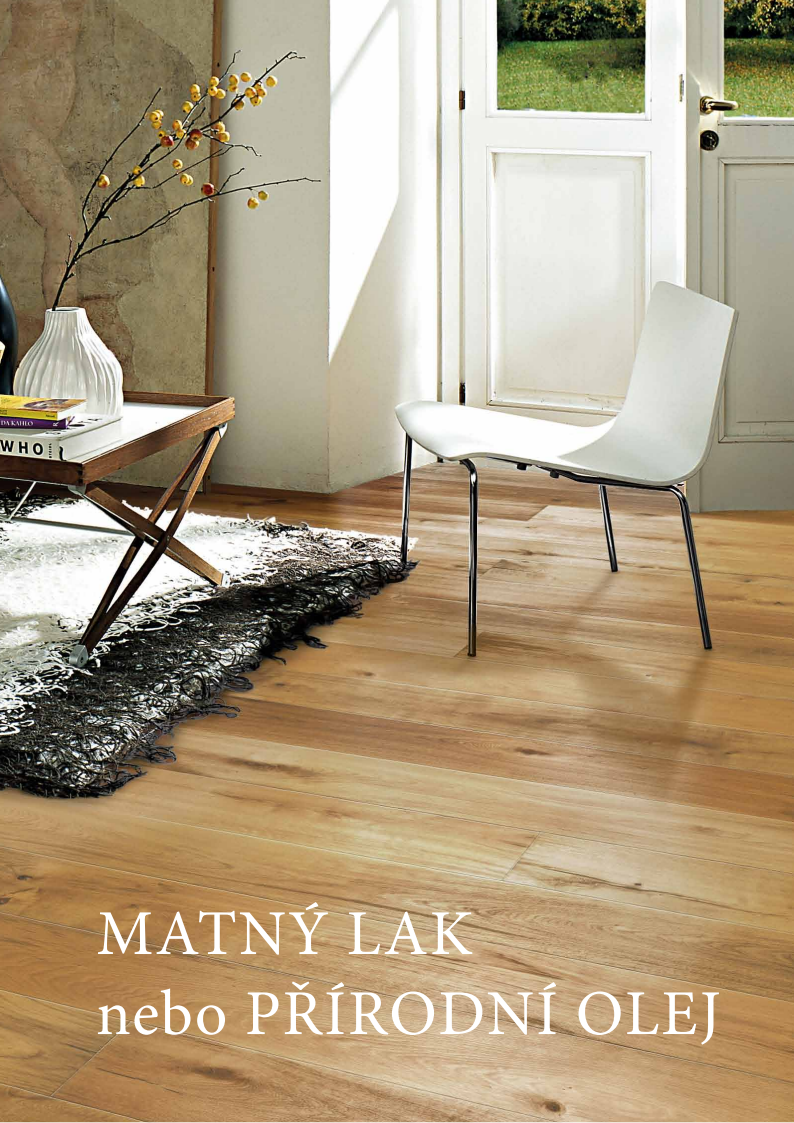

MATNÝ LAK nebo PŘÍRODNÍ OLEJ