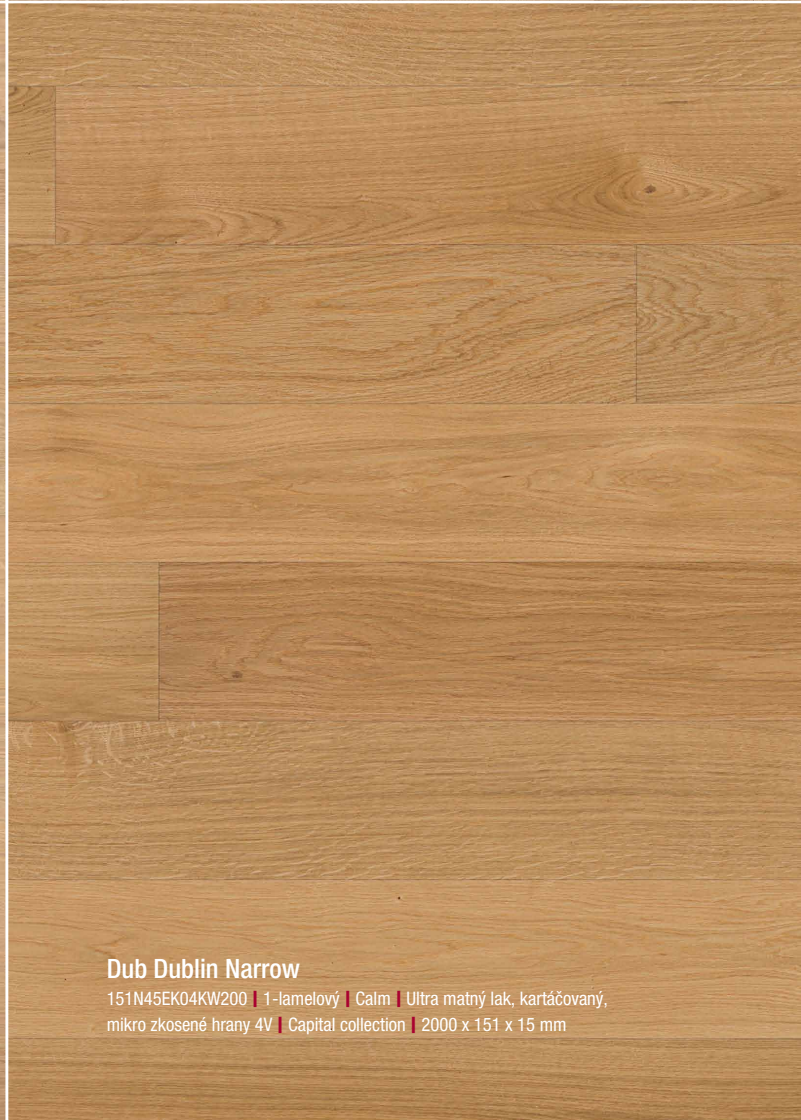

DŘEVĚNÉ PODLAHY

The **BEST** of **Kährs**®

Dub Paris Narrow

151N45EK4JKW200 | 1-lamelový | Calm | Ultra matný lak, mořený do bíla, kartáčovaný, mikro zkosené hrany 4V | Capital collection | 2000 x 151 x 15 mm