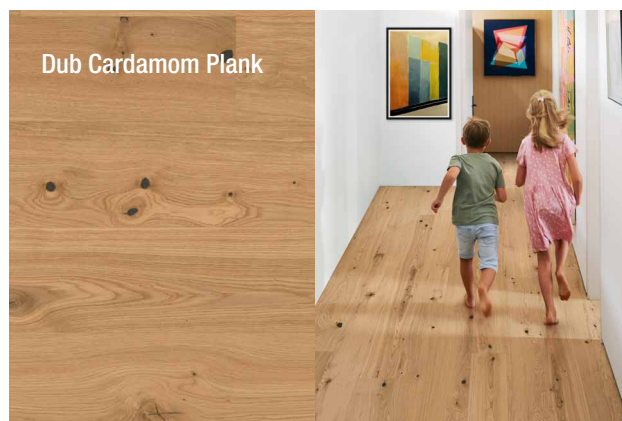

DŘEVĚNÉ PODLAHY

The **BEST** of **Kährs**®