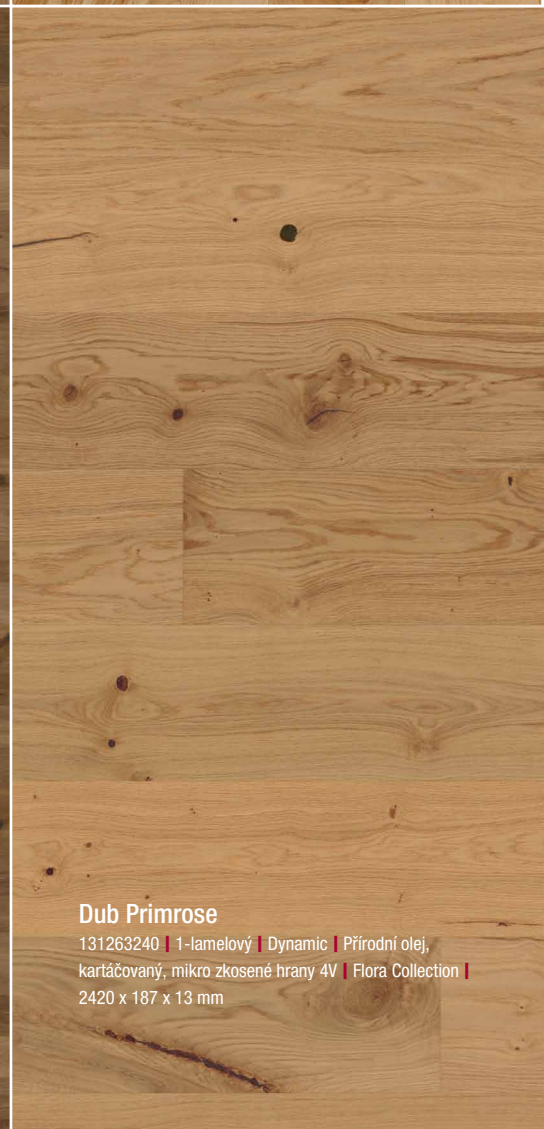

Dub Gentian

131249220 | 1-lamelový | Dynamic | Matný lak,
kartáčovaný, mořený lehce do bíla, mikro zkosené hrany 4V |
Flora Collection | 2266 x 187 x 13 mm

Dub Alp Rose

131262200 | 1-lamelový | Dynamic | Přírodní olej,
kartáčovaný, kouřový, mořený do světle šedé a hnědé,
mikro zkosené hrany 4V | Flora Collection |
2000 x 187 x 13 mm

Dub Primrose

131263240 | 1-lamelový | Dynamic | Přírodní olej,
kartáčovaný, mikro zkosené hrany 4V | Flora Collection |
2420 x 187 x 13 mm